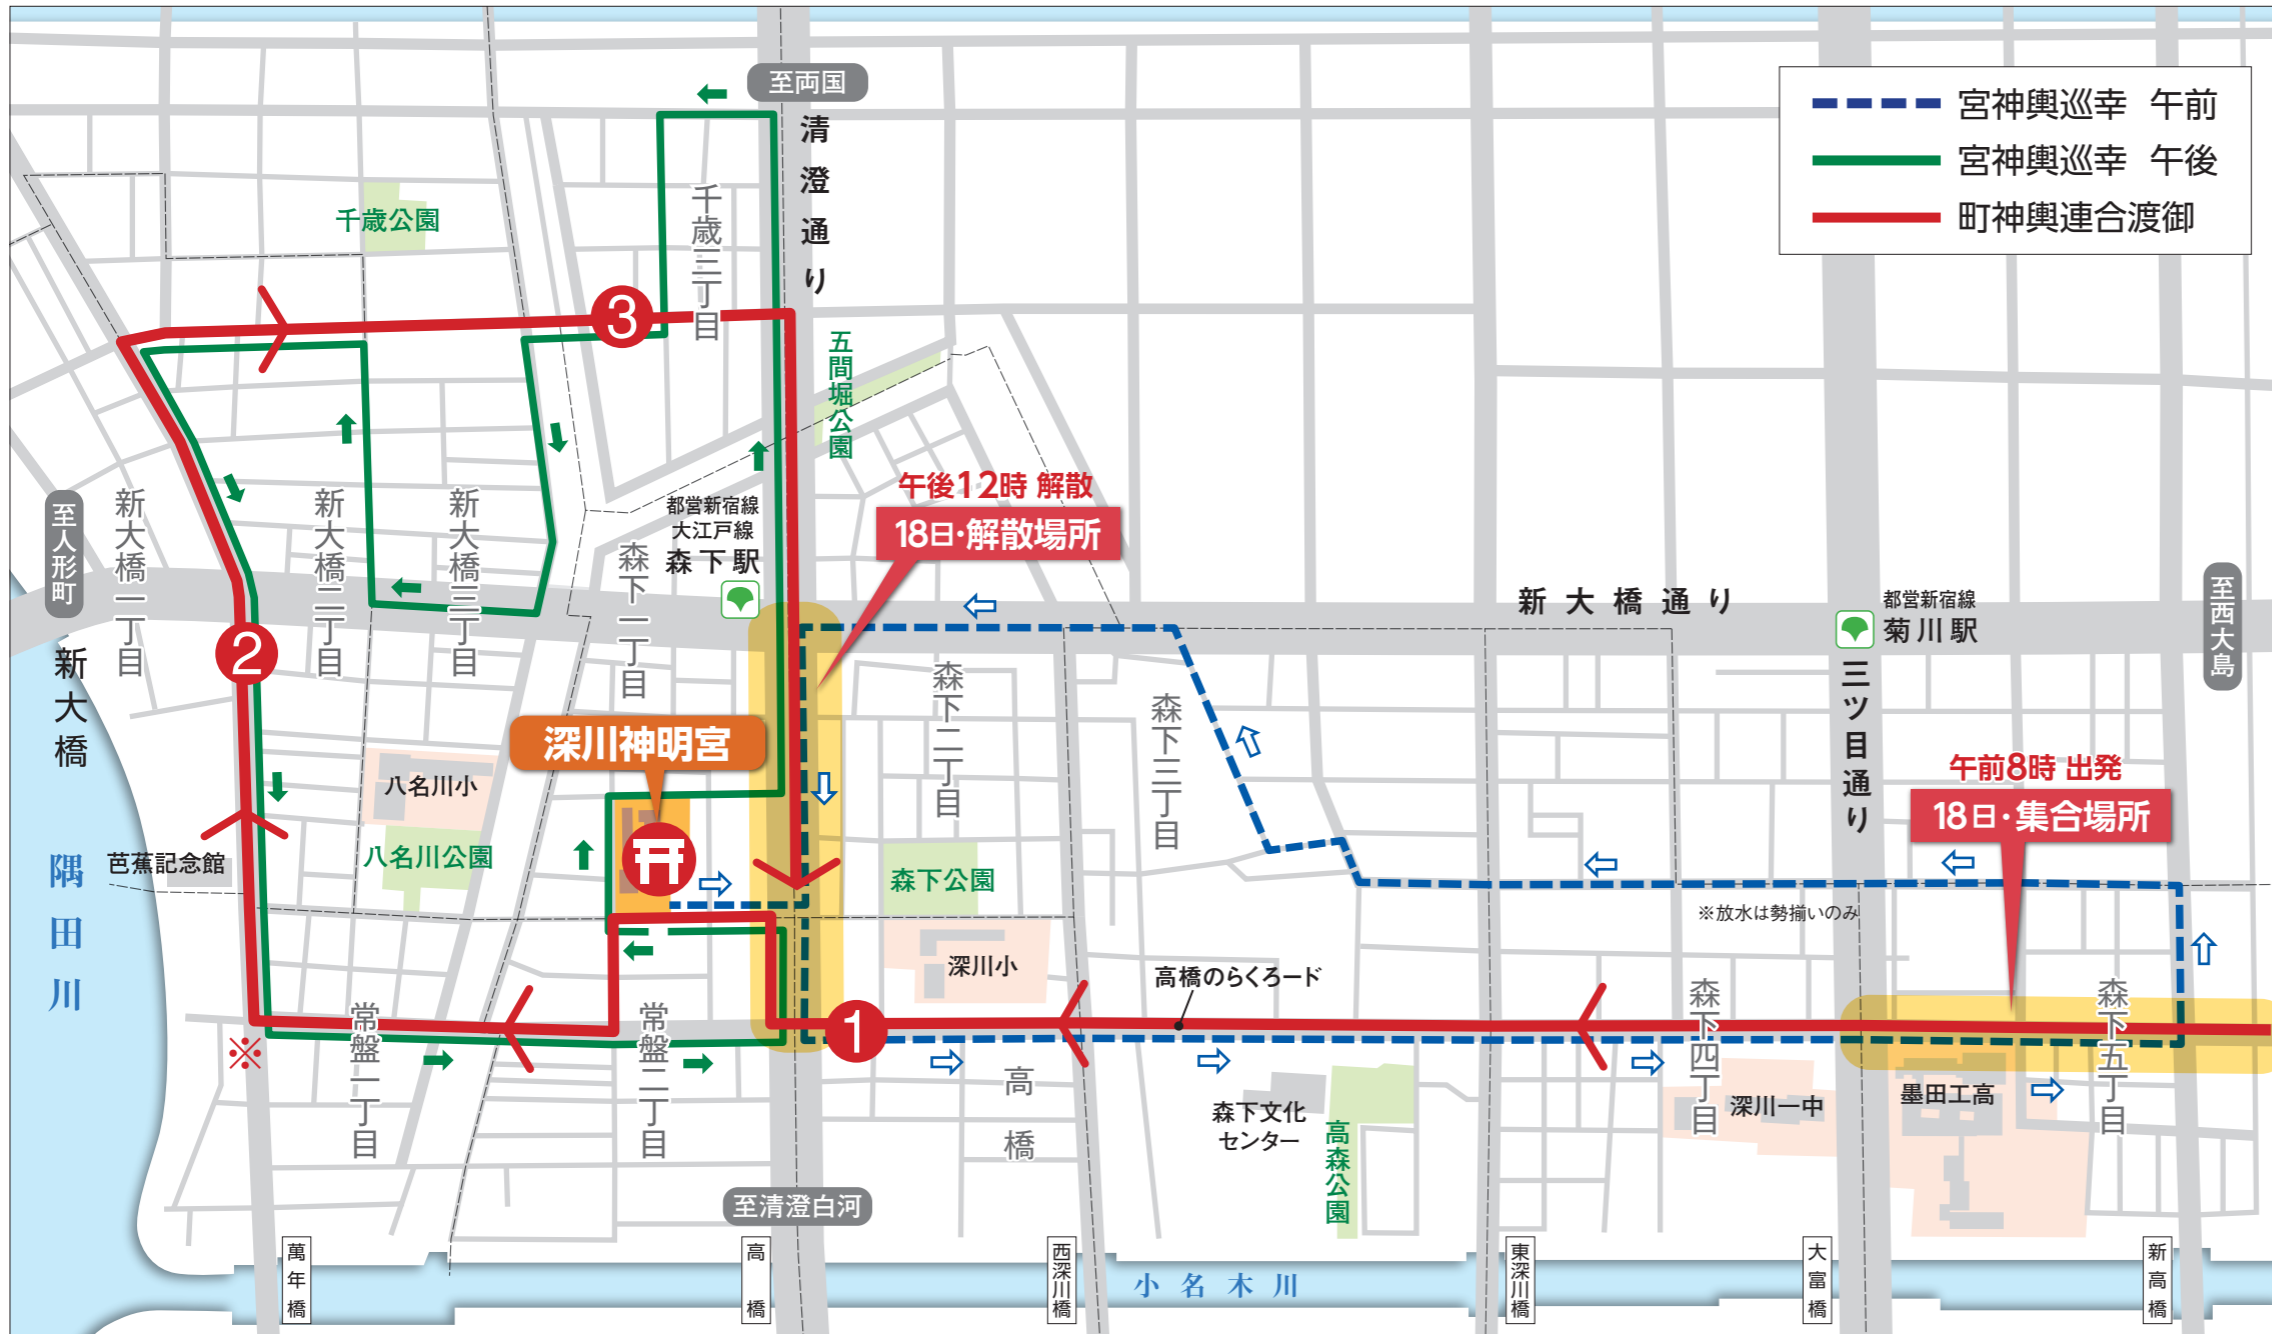

# 深川神明宮

# 宮神輿巡幸・町神輿連合渡御MAP

## 8/17 土曜日 宮神輿巡幸

## 8/18 日曜日 町神輿連合渡御 (勢揃い)

<b>出発時刻</b>	<b>集合場所</b>
午前8:00	森下5丁目
<b>休憩場所 (マップ参照)</b>	
① 高橋交差点先頭 小休止 ※ 常盤一交差点先頭(時間調整で休憩する場合があります)	
② 新大橋交差点先頭 小休止	
③ 千歳三交差点先頭 小休止	
<b>解散時刻</b>	<b>解散場所</b>
午後12:00 (予定)	清澄通りにて大手締め、一斉解散 (高橋交差点~森下交差点)