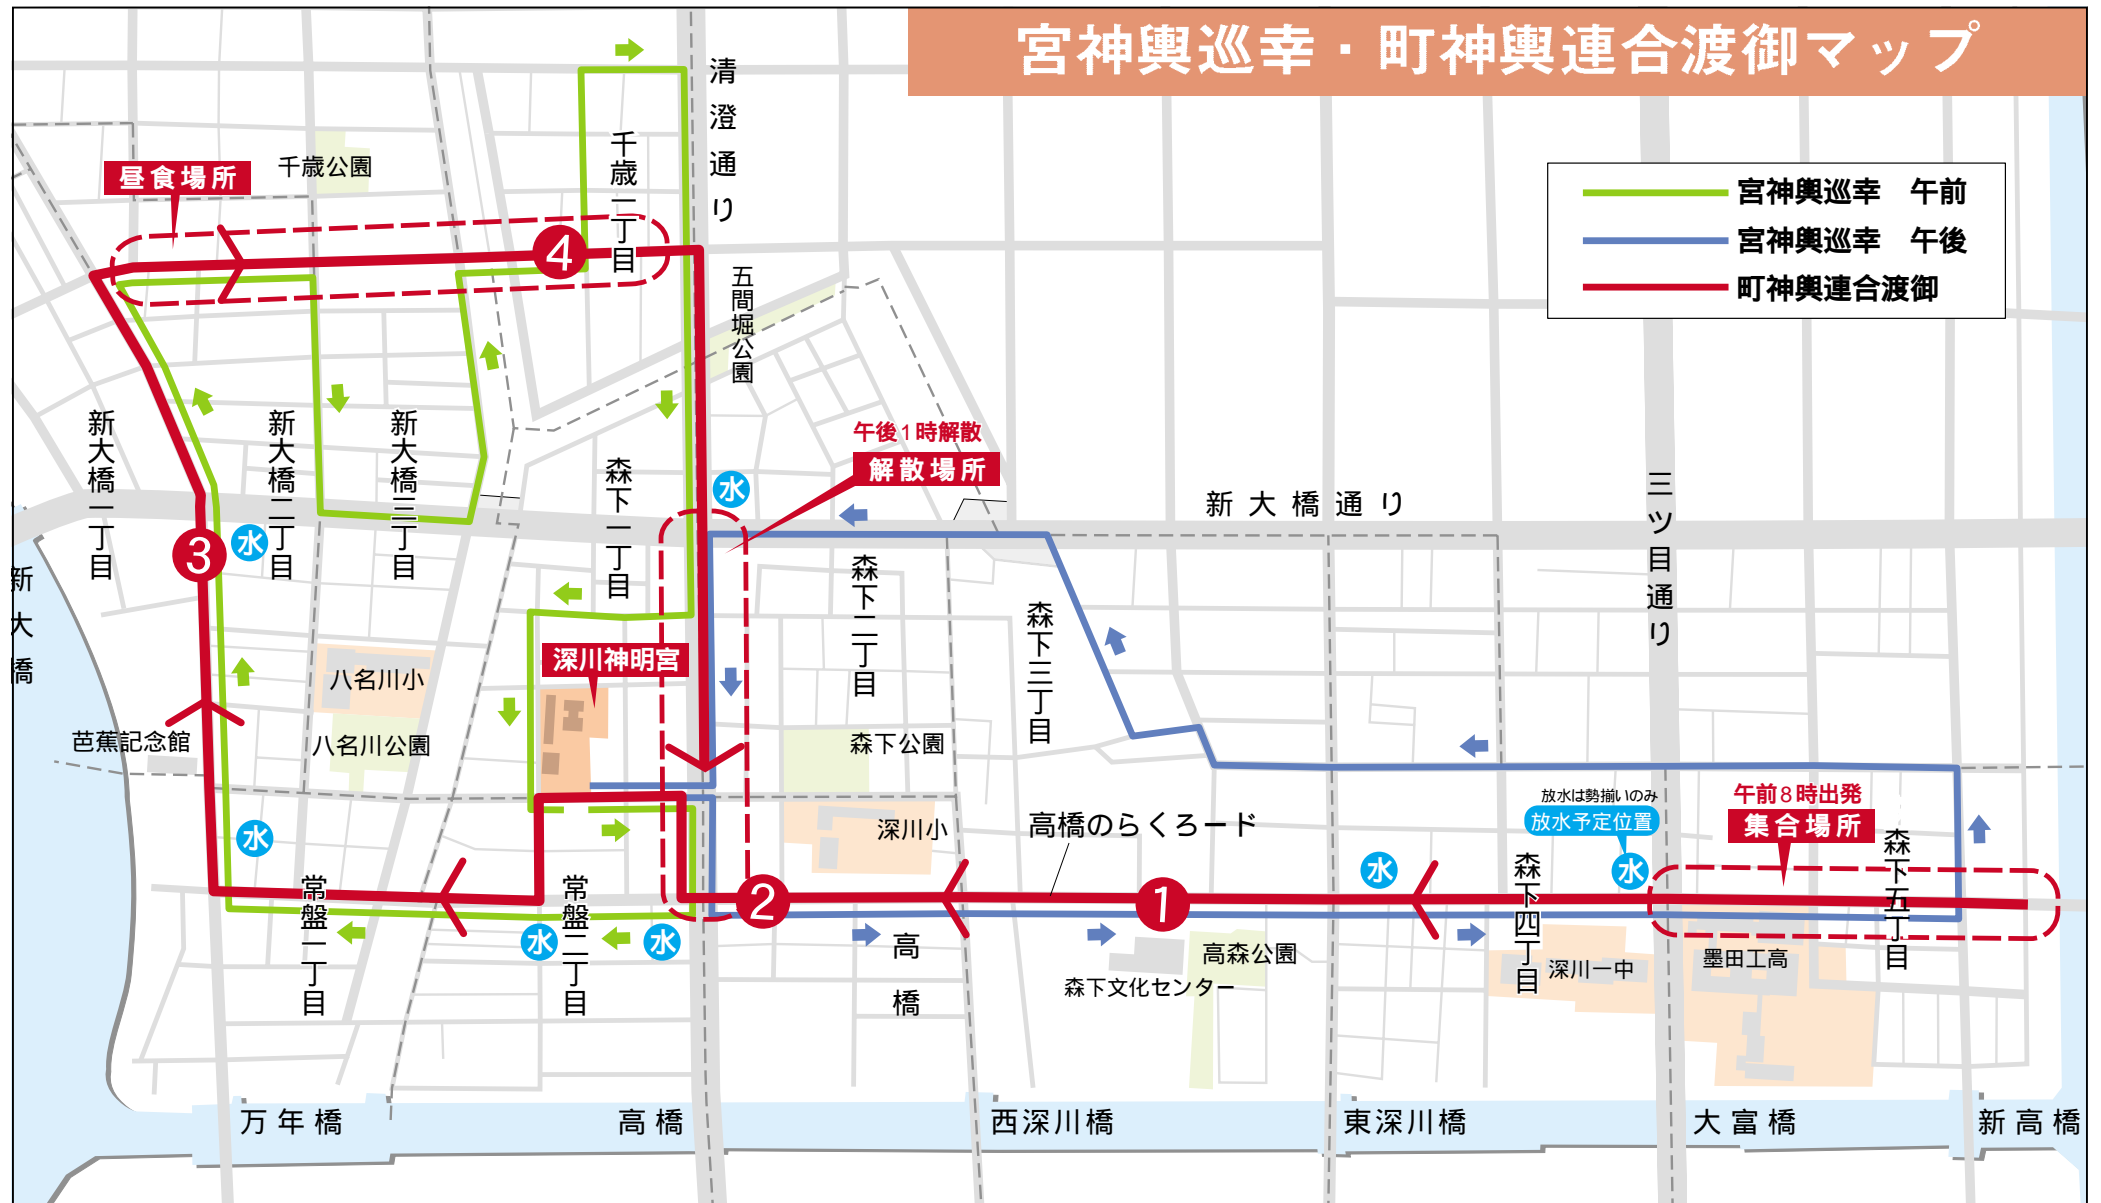

宮神輿巡幸・町神輿連合渡御マップ

町神輿連合渡御（勢揃い） 8月13日（日）

- ◎集合場所：森下5丁目
- ◎出発時間：午前8：00
- ◎休憩場所
- ① 森下文化センター先頭 小休止
- ② 高橋交差点先頭 小休止
- ③ 新大橋交差点先頭 小休止
- ④ 紅三付近 大休止（昼食休憩）
- ◎解散場所：清澄通りにて大手締め、一斉解散（高橋交差点先頭～森下交差点）
- ◎解散時刻：午後1：00（予定）

宮神輿巡幸 8月12日（土）

午前の部：八名川・千歳地区（午前8時出御・正午還御）					午後の部：高森地区（午後1時出御・5時還御）				
7：50 出御祭（神社鳥居前にて）／8：00 出御					12：50 出御祭（神社鳥居前にて）／13：00 出御				
町	会	受継ぎ	神酒所お祓い	受渡し	町	会	受継ぎ	神酒所お祓い	受渡し
常盤2丁目		8：00	8：15	8：30	高森		13：00	13：20	13：40
常盤1丁目		8：30	8：45	9：00	森下3丁目		13：40	—	14：00
新大橋1丁目		9：00	9：15	9：30	森下4丁目		14：00	14：15	14：30
新大橋2丁目		9：30	9：45	10：00	森下5丁目		14：30	14：45	15：10
新大橋3丁目		10：00	10：15	10：30	森下4丁目		15：10	—	15：30
千歳3丁目		10：30	10：45	11：10	森下3丁目		15：30	15：40	16：00
森下1丁目		11：10	11：35	11：50	森下2丁目		16：00	16：20	16：50
◎ 11：50 還御祭（神社鳥居前にて）／12：00 還御					◎ 16：50 還御祭（神社鳥居前にて）／17：00 還御				